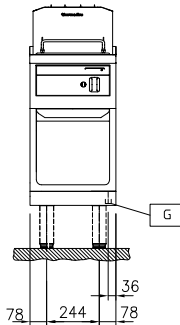

14lt fritös, gas, betjänas från 1 sida med hög bakkant (utan ryggplåt), kroppshöjd 700 mm

Kort specifikation

Pos.

Enheten är konstruerad enligt DIN 18860-2 med 20 mm droppkant och 70 mm indragen sockel. Tillverkad i en robust ramkonstruktion. Arbetsyta i 2 mm 1.4301 (AISI 304). Släta arbetsytor som är enkla att rengöra. THERMODUL-Anslutningssystem ger arbetsytor med minimala skarvar som gör att fett och smuts inte kan tränga ner mellan enheterna. Enhet för fritering av kött, fisk och grönsaker (pommes frites). Djup V-formad brunn med termostatreglering av oljetemperaturen upp till maximalt 185°C. Elektrisk tändning med batteri och termocouple för extra säkerhet. Släckskyddsmekanism på varje brännare, med säkerhetstermostat och termostatstyrning. Smält program med låg effekt för fast fett. Oljan töms enkelt via en kulventil. Upphöjd kant förhindrar ofrivilligt spill att komma i kontakt med maten. Stort översvämningssområde runt brunn. Enheten är utrustad med överhettningsskydd. Metallvred med silikoninfattning för enklare hantering och rengöring. Kapslingsklass IPX4
Konfiguration: Fristående med hög bakkant, betjänas från en sida.

Konstruktion

- 2 mm arbetsyta i 1.4301 (AISI 304).
- Enheten konstruerad enligt DIN 18860_2 med 20 mm droppkant och 70 mm indragen sockel.
- Plan ytkonstruktion för att lätt rengöra ytorna.
- Självbärande konstruktion.
- IPX4-intyg för vattentålighet.

Front

Sida

EQ = Ekvipotential skruv
 G = Gasanslutning

Topp

Gas

Gas, effekt:	
589505 (MCFHEBDDPO)	14 kW
Gastyp alternativ:	
Gasintag:	1/2"

Viktig information

Konfiguration:	på bas; betjänas från en sida
Antal brunnar:	1
Brunnens invändiga dimensioner (bredd):	240 mm
Brunnens invändiga dimensioner (höjd):	225 mm
Brunnens invändiga dimensioner (djup):	380 mm
Brunnkapacitet:	12 lt MIN; 14 lt MAX
Termostat intervall:	120 °C MIN; 190 °C MAX
Ytermått, bredd	400 mm
Ytermått, djup	900 mm
Ytermått, höjd	700 mm
Nettovikt:	85 kg