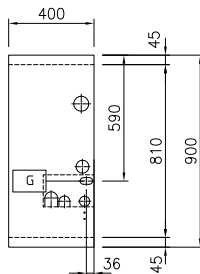

Konstruktion

- 2 mm arbetsyta i 1.4301 (AISI 304).
- Enheten konstruerad enligt DIN 18860_2 med 20 mm droppkant och 70 mm indragen sockel.
- Plan ytkonstruktion för att lätt rengöra ytorna.
- Självbärande konstruktion.
- IPX4-intyg för vattentålighet.

Front

Sida

EQ = Ekvipotential skruv
 G = Gasanslutning

Topp

Gas

Gas, effekt:	
589505 (MCFHEBDDPO)	14 kW
Gastyp alternativ:	
Gasintag:	1/2"

Viktig information

Konfiguration:	på bas; betjänas från en sida
Antal brunnar:	1
Brunnens invändiga dimensioner (bredd):	240 mm
Brunnens invändiga dimensioner (höjd):	225 mm
Brunnens invändiga dimensioner (djup):	380 mm
Brunnkapacitet:	12 lt MIN; 14 lt MAX
Termostat intervall:	120 °C MIN; 190 °C MAX
Ytermått, bredd	400 mm
Ytermått, djup	900 mm
Ytermått, höjd	700 mm
Nettovikt:	85 kg

- U-list, sammansättning, rygg mot rygg, hög bakkant TL80/85/90 PNC 913226
- Profil, D900, TL Övrig Maskin PNC 913232
- Förstärkt sidopanel, vänster, endast i samband med sidohylla PNC 913267
- Förstärkt sidopanel, höger, endast i samband med sidohylla PNC 913269
- - NOT TRANSLATED - PNC 913640
- - NOT TRANSLATED - PNC 913643
- - NOT TRANSLATED - PNC 913644
- - NOT TRANSLATED - PNC 913655
- - NOT TRANSLATED - PNC 913672
- Rostfri sidopanel, 900x700mm, slätsittande, för fristående installation, vänster/höger (skall bara användas vid installation mot något annat) PNC 913688