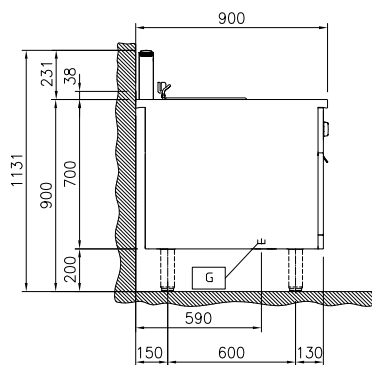

14lt fritös, gas, betjänas från 1 sida med hög bakkant (utan ryggplåt), kroppshöjd 700 mm

Kort specifikation

Pos.

Enheten är konstruerad enligt DIN 18860-2 med 20 mm droppkant och 70 mm indragen sockel. Tillverkad i en robust ramkonstruktion. Arbetsyta i 2 mm 1.4301 (AISI 304). Släta arbetsytor som är enkla att rengöra. THERMODUL-Anslutningssystem ger arbetsytor med minimala skarvar som gör att fett och smuts inte kan tränga ner mellan enheterna. Enhet för fritering av kött, fisk och grönsaker (pommes frites). Djup V-formad brunn med termostatreglering av oljetemperaturen upp till maximalt 185°C. Elektrisk tändning med batteri och termocouple för extra säkerhet. Släckskyddsmekanism på varje brännare, med säkerhetstermostat och termostatstyrning. Smält program med låg effekt för fast fett. Oljan töms enkelt via en kulventil. Upphöjd kant förhindrar ofrivilligt spill att komma i kontakt med maten. Stort översvämningssområde runt brunn. Enheten är utrustad med överhettningsskydd. Metallvred med silikoninfattning för enklare hantering och rengöring. Kapslingsklass IPX4
Konfiguration: Fristående med hög bakkant, betjänas från en sida.

Konstruktion

- 2 mm arbetsyta i 1.4301 (AISI 304).
- Enheten konstruerad enligt DIN 18860_2 med 20 mm droppkant och 70 mm indragen sockel.
- Plan ytkonstruktion för att lätt rengöra ytorna.
- Självbärande konstruktion.
- IPX4-intyg för vattentålighet.

Front

Sida

EQ = Ekvipotential skruv
 G = Gasanslutning

Topp

Gas

Gas, effekt:	
589505 (MCFHEBDDPO)	14 kW
Gastyp alternativ:	
Gasintag:	1/2"

Viktig information

Konfiguration:	på bas; betjänas från en sida
Antal brunnar:	1
Brunnens invändiga dimensioner (bredd):	240 mm
Brunnens invändiga dimensioner (höjd):	225 mm
Brunnens invändiga dimensioner (djup):	380 mm
Brunnkapacitet:	12 lt MIN; 14 lt MAX
Termostat intervall:	120 °C MIN; 190 °C MAX
Ytermått, bredd	400 mm
Ytermått, djup	900 mm
Ytermått, höjd	700 mm
Nettovikt:	85 kg